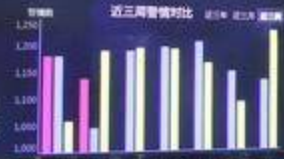

派出所 7 警务区 20 警力 531
巡逻车 50 单兵设备 368 警情 288